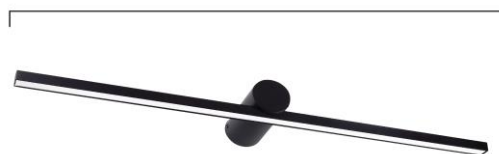

## Product Datasheet

<b>Code</b>	4236101
<b>Description</b>	Wall Lamp Black L:400 Rocco
<b>Family</b>	ROCCO
<b>Type</b>	WALL LIGHTS
<b>Type of Lamp</b>	LED MODULE
<b>Watt</b>	10W
<b>Volt</b>	220-240 VAC
<b>Hertz</b>	50-60 Hz
<b>Class</b>	I
<b>IP</b>	IP44
<b>Environment</b>	INDOOR
<b>Color</b>	MATT BLACK
<b>Material</b>	ELECTROSTATIC PAINTED STEEL
<b>Length</b>	L:425
<b>Height</b>	
<b>Width</b>	P:127
<b>Kelvin</b>	3000K
<b>Lumen</b>	850 Lm
<b>Beam Angle</b>	BEAM ANGLE 120*, CRI>85
<b>Dimmable</b>	NON-DIMMABLE

425xP127