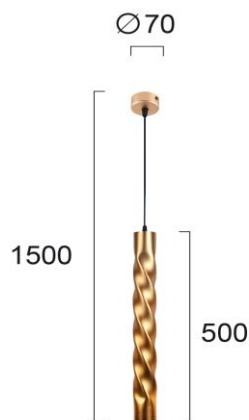

## Product Datasheet

|                     |                           |
|---------------------|---------------------------|
| <b>Code</b>         | 4236502                   |
| <b>Description</b>  | Pendant Light Gold Marley |
| <b>Family</b>       | MARLEY                    |
| <b>Type</b>         | PENDANT                   |
| <b>Type of Lamp</b> | GU10                      |
| <b>Watt</b>         | MAX 30W                   |
| <b>Volt</b>         | 220-240 VAC               |
| <b>Hertz</b>        | 50-60 Hz                  |
| <b>Class</b>        | I                         |
| <b>IP</b>           | IP20                      |
| <b>Environment</b>  | INDOOR                    |
| <b>Color</b>        | GOLD / BLACK              |
| <b>Material</b>     | PLATED STEEL              |
| <b>Length</b>       | D:70                      |
| <b>Height</b>       | H:1500                    |
| <b>Width</b>        |                           |