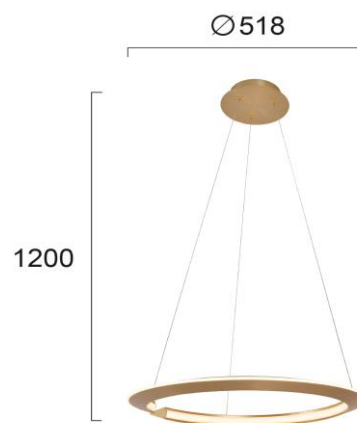

## Product Datasheet

<b>Code</b>	4237300
<b>Description</b>	Pendant Lamp D:520 Merlin
<b>Family</b>	MERILIN
<b>Type</b>	PENDANT
<b>Type of Lamp</b>	LED MODULE
<b>Watt</b>	38W
<b>Volt</b>	220-240 VAC
<b>Hertz</b>	50-60 Hz
<b>Class</b>	II
<b>IP</b>	IP20
<b>Environment</b>	INDOOR
<b>Color</b>	BRUSHED GOLD
<b>Material</b>	ALUMINIUM
<b>Length</b>	D:520
<b>Height</b>	H:1200
<b>Width</b>	
<b>Kelvin</b>	3000K
<b>Lumen</b>	1900 Lm
<b>Beam Angle</b>	BEAM ANGLE 120*
<b>Dimmable</b>	NON-DIMMABLE