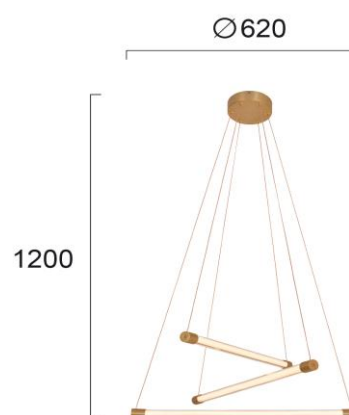

## Product Datasheet

<b>Code</b>	4237500
<b>Description</b>	3/Lights Pendant Abba
<b>Family</b>	ABBA
<b>Type</b>	PENDANT
<b>Type of Lamp</b>	LED MODULE
<b>Watt</b>	30W
<b>Volt</b>	220-240 VAC
<b>Hertz</b>	50-60 Hz
<b>Class</b>	II
<b>IP</b>	IP20
<b>Environment</b>	INDOOR
<b>Color</b>	BRUSHED GOLD
<b>Material</b>	ALUMINIUM
<b>Length</b>	D:620
<b>Height</b>	H:1200
<b>Width</b>	
<b>Kelvin</b>	3000K
<b>Lumen</b>	1500 Lm
<b>Beam Angle</b>	BEAM ANGLE 120*
<b>Dimmable</b>	NON-DIMMABLE