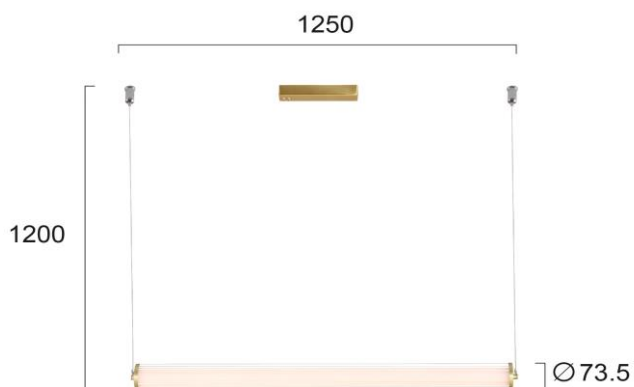

## Product Datasheet

<b>Code</b>	4237800
<b>Description</b>	Pendant Bar Frida
<b>Family</b>	FRIDA
<b>Type</b>	PENDANT
<b>Type of Lamp</b>	LED MODULE
<b>Watt</b>	45W
<b>Volt</b>	220-240 VAC
<b>Hertz</b>	50-60 Hz
<b>Class</b>	I
<b>IP</b>	IP20
<b>Environment</b>	INDOOR
<b>Color</b>	GOLD
<b>Material</b>	PLATED STEEL
<b>Length</b>	L:1250
<b>Height</b>	H:1200
<b>Width</b>	
<b>Kelvin</b>	3000K
<b>Lumen</b>	3343 Lm
<b>Beam Angle</b>	BEAM ANGLE 120*, CRI>80
<b>Dimmable</b>	NON-DIMMABLE