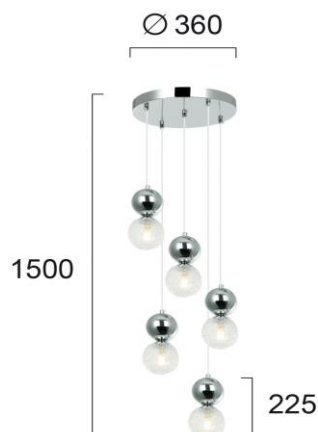

## Product Datasheet

<b>Code</b>	4238800
<b>Description</b>	5/Lights Pendant Sylia
<b>Family</b>	SYLIA
<b>Type</b>	PENDANT
<b>Type of Lamp</b>	G9 LED
<b>Watt</b>	5 x MAX 5W
<b>Volt</b>	220-240 VAC
<b>Hertz</b>	50-60 Hz
<b>Class</b>	I
<b>IP</b>	IP20
<b>Environment</b>	INDOOR
<b>Color</b>	CLEAR GLASS / CHROME
<b>Material</b>	GLASS / PLATED STEEL
<b>Length</b>	D:360
<b>Height</b>	H:1500
<b>Width</b>	