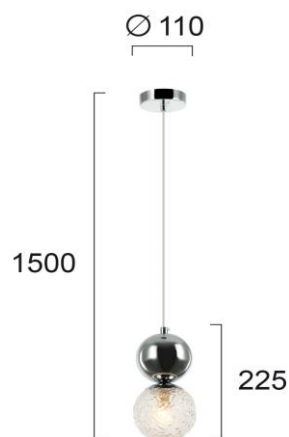

## Product Datasheet

<b>Code</b>	4239000
<b>Description</b>	Pendant Sylia
<b>Family</b>	SYLIA
<b>Type</b>	PENDANT
<b>Type of Lamp</b>	G9 LED
<b>Watt</b>	MAX 5W
<b>Volt</b>	220-240 VAC
<b>Hertz</b>	50-60 Hz
<b>Class</b>	I
<b>IP</b>	IP20
<b>Environment</b>	INDOOR
<b>Color</b>	CLEAR GLASS / CHROME
<b>Material</b>	GLASS / PLATED STEEL
<b>Length</b>	D:110
<b>Height</b>	H:1500
<b>Width</b>	