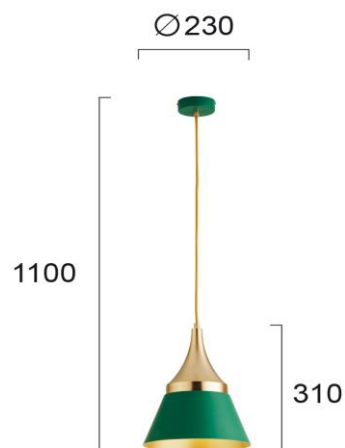

### Product Datasheet

<b>Code</b>	4241400
<b>Description</b>	Pendant Lamp D:230 Menta
<b>Family</b>	MENTA
<b>Type</b>	PENDANT
<b>Type of Lamp</b>	E27
<b>Watt</b>	MAX 42W
<b>Volt</b>	220-240 VAC
<b>Hertz</b>	50-60 Hz
<b>Class</b>	I
<b>IP</b>	IP20
<b>Environment</b>	INDOOR
<b>Color</b>	GREEN / GOLD
<b>Material</b>	ELECTROSTATIC PAINTED STEEL
<b>Length</b>	D:230
<b>Height</b>	H:1100
<b>Width</b>	