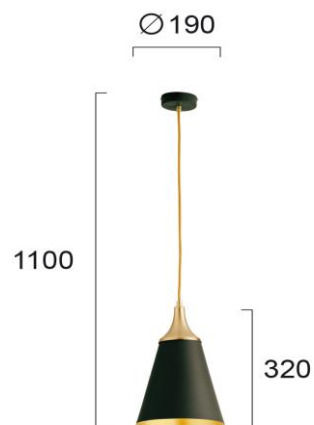

## Product Datasheet

<b>Code</b>	4241501
<b>Description</b>	Pendant Lamp D:190 Menta
<b>Family</b>	MENTA
<b>Type</b>	PENDANT
<b>Type of Lamp</b>	E27
<b>Watt</b>	MAX 42W
<b>Volt</b>	220-240 VAC
<b>Hertz</b>	50-60 Hz
<b>Class</b>	I
<b>IP</b>	IP20
<b>Environment</b>	INDOOR
<b>Color</b>	BLACK / GOLD
<b>Material</b>	ELECTROSTATIC PAINTED STEEL
<b>Length</b>	D:190
<b>Height</b>	H:1100
<b>Width</b>	