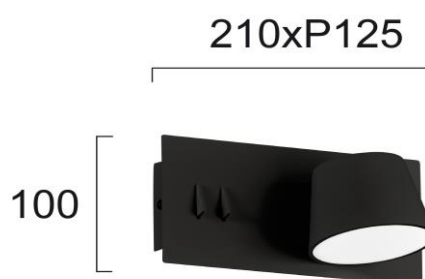

## Product Datasheet

<b>Code</b>	4243400
<b>Description</b>	Wall Lamp Sam
<b>Family</b>	SAM
<b>Type</b>	WALL LIGHTS
<b>Type of Lamp</b>	LED MODULE
<b>Watt</b>	LED 6W + LED 18W
<b>Volt</b>	220-240 VAC
<b>Hertz</b>	50-60 Hz
<b>Class</b>	I
<b>IP</b>	IP20
<b>Environment</b>	INDOOR
<b>Color</b>	SANDY BLACK
<b>Material</b>	ELECTROSTATIC PAINTED ALUMINIUM
<b>Length</b>	L:210
<b>Height</b>	H:100
<b>Width</b>	P:125
<b>Kelvin</b>	3000K
<b>Lumen</b>	1620 Lm
<b>Beam Angle</b>	BEAM ANGLE 120*/180*, CRI>80
<b>Dimmable</b>	NON-DIMMABLE