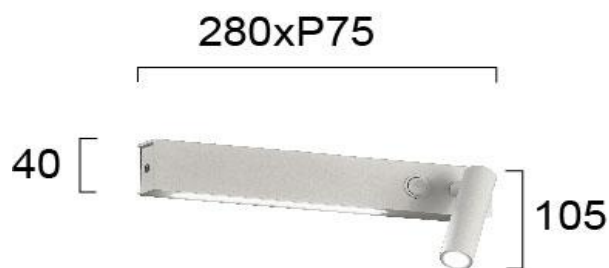

## Product Datasheet

|                     |                                 |
|---------------------|---------------------------------|
| <b>Code</b>         | 4243500                         |
| <b>Description</b>  | Wall Lamp Molly                 |
| <b>Family</b>       | MOLLY                           |
| <b>Type</b>         | WALL LIGHTS                     |
| <b>Type of Lamp</b> | LED MODULE                      |
| <b>Watt</b>         | LED 6W + LED 3W                 |
| <b>Volt</b>         | 220-240 VAC                     |
| <b>Hertz</b>        | 50-60 Hz                        |
| <b>Class</b>        | I                               |
| <b>IP</b>           | IP20                            |
| <b>Environment</b>  | INDOOR                          |
| <b>Color</b>        | SANDY WHITE                     |
| <b>Material</b>     | ELECTROSTATIC PAINTED ALUMINIUM |
| <b>Length</b>       | L:280                           |
| <b>Height</b>       | H:40                            |
| <b>Width</b>        | P:75                            |
| <b>Kelvin</b>       | 3000K                           |
| <b>Lumen</b>        | 855 Lm                          |
| <b>Beam Angle</b>   | BEAM ANGLE 120*/180*, CRI>80    |
| <b>Dimmable</b>     | NON-DIMMABLE                    |