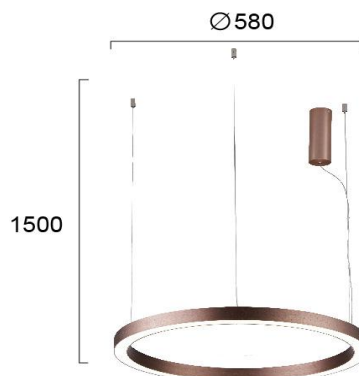

### Product Datasheet

<b>Code</b>	4244500
<b>Description</b>	Pendant Lamp D:580 CHOCO
<b>Family Name</b>	CHOCO
<b>Type</b>	PENDANT
<b>Lampholder</b>	LED module
<b>Watt</b>	48W
<b>Voltage</b>	220-240 VAC
<b>Hertz</b>	50-60 Hz
<b>Class</b>	Class II
<b>Enviroment</b>	Indoor
<b>IP</b>	IP20