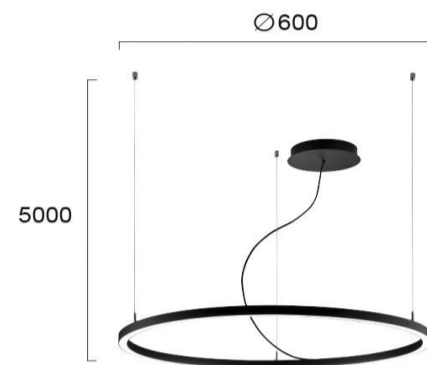

### Product Datasheet

<b>Code</b>	4244801
<b>Description</b>	Pendant Light Black D:600 Verdi
<b>Family</b>	VERDI
<b>Type</b>	PENDANT
<b>Type of Lamp</b>	LED module
<b>Watt</b>	32W
<b>Volt</b>	220-240 VAC
<b>Hertz</b>	50-60 Hz
<b>Class</b>	Class I
<b>IP</b>	IP20
<b>Environment</b>	Indoor
<b>Color</b>	BLACK
<b>Material</b>	ALUMINIUM / PC
<b>Length</b>	D:600
<b>Height</b>	H:5000
<b>Width</b>	
<b>Kelvin</b>	4000K
<b>Lumen</b>	1825 Lm
<b>Beam Angle</b>	Beam Angle 110* / CRI 85 / UGR<28
<b>Dimmable</b>	Non-Dimmable