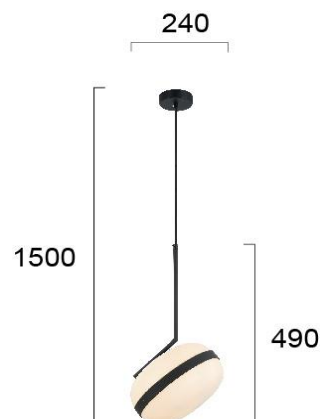

**Product Datasheet**

Code	4245300
Description	Pendant Palma
Family Name	PALMA
Type	PENDANT
Lampholder	E27
Watt	1 x Max 40W
Voltage	220-240 VAC
Hertz	50-60 Hz
Class	Class II
Enviroment	INDOOR
IP	IP20

**VIOKEF LIGHTING**