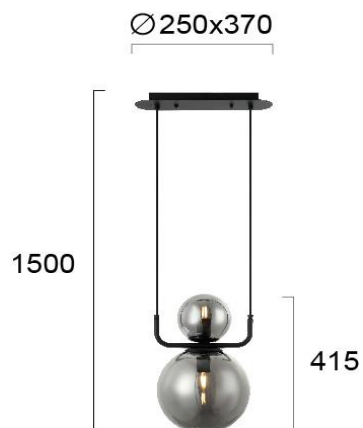

Product Datasheet

Code	4246100
Description	Pendant luminaire MIRA
Family Name	MIRA
Type	PENDANT
Lampholder	E27
Watt	2 x Max 40W
Voltage	220-240 VAC
Hertz	50-60 Hz
Class	Class II
Enviroment	INDOOR
IP	IP20