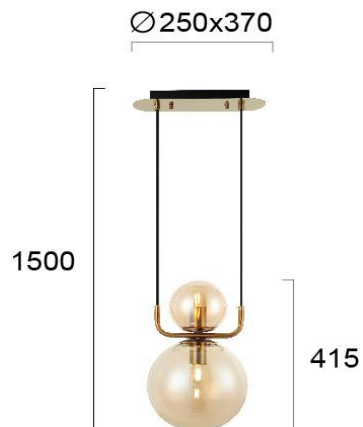

Product Datasheet

Code	4246101
Description	Pendant luminaire MIRA
Family Name	MIRA
Type	PENDANT
Lampholder	E27
Watt	2 x Max 40W
Voltage	220-240 VAC
Hertz	50-60 Hz
Class	Class II
Enviroment	INDOOR
IP	IP20