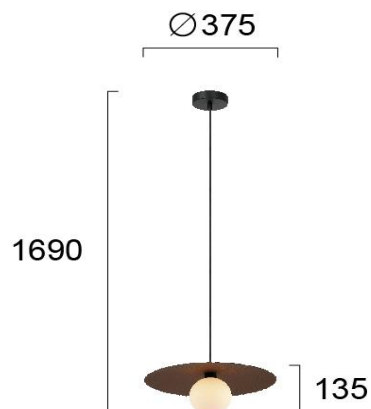

### Product Datasheet

<b>Code</b>	4246501
<b>Description</b>	Pendant Lamp Coffee NINA
<b>Family Name</b>	NINA
<b>Type</b>	PENDANT
<b>Lampholder</b>	G9
<b>Watt</b>	1 x Max 25W
<b>Voltage</b>	220-240 VAC
<b>Hertz</b>	50-60 Hz
<b>Class</b>	Class II
<b>Enviroment</b>	INDOOR
<b>IP</b>	IP20