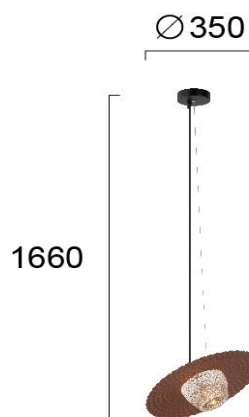

VIOKEF LIGHTING

Filiati Str, P.O Box28 Gr 19441 Koropi Greece
T: +302106626495 E: inquiry@viokef.com W: www.viokef.com