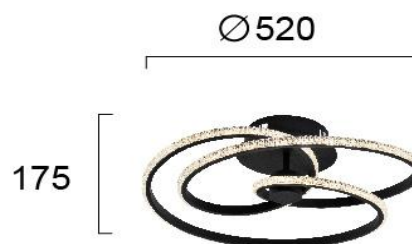

### Product Datasheet

<b>Code</b>	4247500
<b>Description</b>	Ceiling Luminaire BERLIN
<b>Family Name</b>	BERLIN
<b>Type</b>	CEILING
<b>Lampholder</b>	LED module
<b>Watt</b>	40W
<b>Voltage</b>	220-240 VAC
<b>Hertz</b>	50-60 Hz
<b>Class</b>	Class I
<b>Enviroment</b>	Indoor
<b>IP</b>	IP20