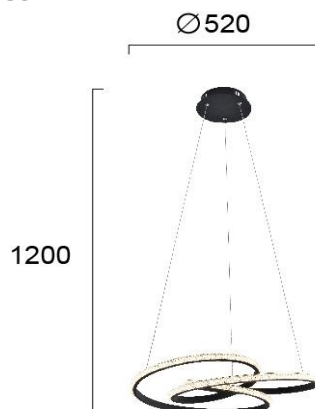

VIOKEF LIGHTING

Filiati Str, P.O Box28 Gr 19441 Koropi Greece
T: +302106626495 E: inquiry@viokef.com W: www.viokef.com