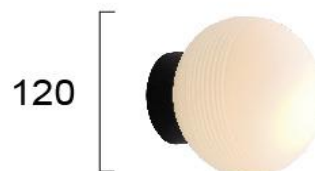

### Product Datasheet

<b>Code</b>	4248900
<b>Description</b>	Wall Lamp ANGELO
<b>Family Name</b>	ANGELO
<b>Type</b>	WALL LIGHTS
<b>Lampholder</b>	G9
<b>Watt</b>	1 x Max 28W
<b>Voltage</b>	220-240 VAC
<b>Hertz</b>	50-60 Hz
<b>Class</b>	Class I
<b>Enviroment</b>	Indoor
<b>IP</b>	IP44

Ø 120xP111