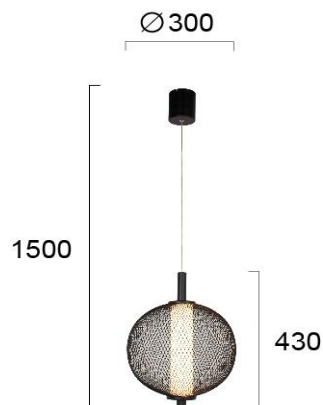

### Product Datasheet

<b>Code</b>	4249900
<b>Description</b>	Pendant Lamp D:300 NATALIA
<b>Family Name</b>	NATALIA
<b>Type</b>	PENDANT
<b>Lampholder</b>	LED module
<b>Watt</b>	10W
<b>Voltage</b>	220-240 VAC
<b>Hertz</b>	50-60 Hz
<b>Class</b>	Class II
<b>Enviroment</b>	Indoor
<b>IP</b>	IP20