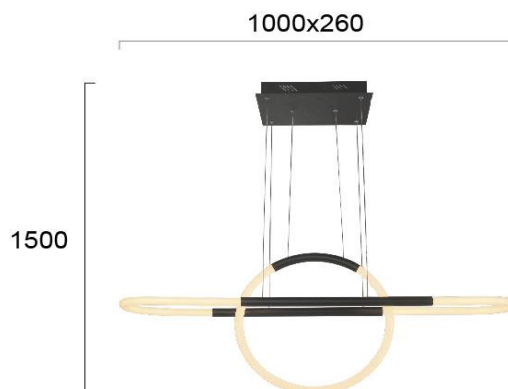

### Product Datasheet

<b>Code</b>	4250200
<b>Description</b>	Suspended Light GIROTONDO
<b>Family Name</b>	GIROTONDO
<b>Type</b>	PENDANT
<b>Lampholder</b>	LED module
<b>Watt</b>	20W
<b>Voltage</b>	220-240 VAC
<b>Hertz</b>	50-60 Hz
<b>Class</b>	Class II
<b>Enviroment</b>	Indoor
<b>IP</b>	IP20