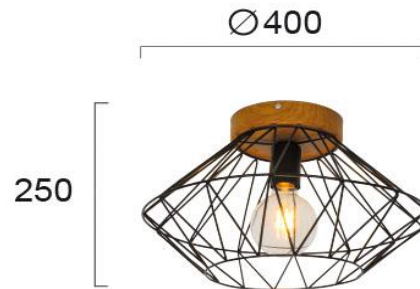

### Product Datasheet

<b>Code</b>	4254000
<b>Description</b>	Ceiling Lamp Vega
<b>Family</b>	VEGA
<b>Type</b>	CEILING
<b>Type of Lamp</b>	E27
<b>Watt</b>	MAX 70W
<b>Volt</b>	220-240 VAC
<b>Hertz</b>	50-60 Hz
<b>Class</b>	I
<b>IP</b>	IP20
<b>Environment</b>	Indoor
<b>Color</b>	BLACK
<b>Material</b>	ELECTROSTATIC PAINTED STEEL
<b>Length</b>	D:400
<b>Height</b>	H:250
<b>Width</b>	