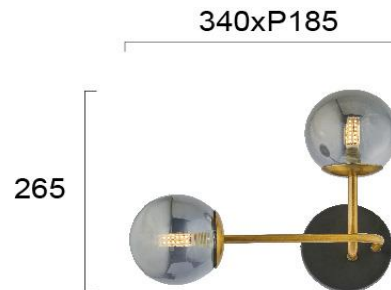

### Product Datasheet

<b>Code</b>	4254300
<b>Description</b>	Wall Lamp Fiore
<b>Family</b>	FIORE
<b>Type</b>	WALL LIGTHS
<b>Type of Lamp</b>	G9
<b>Watt</b>	2 x MAX 40W
<b>Volt</b>	220-240 VAC
<b>Hertz</b>	50-60 Hz
<b>Class</b>	I
<b>IP</b>	IP20
<b>Environment</b>	Indoor
<b>Color</b>	MIRROR CHROME / BLACK / GOLD
<b>Material</b>	PLATED STEEL/GLASS
<b>Length</b>	W:340
<b>Height</b>	H:265
<b>Width</b>	P:185