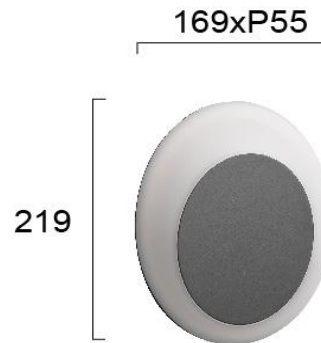

### Product Datasheet

|                     |                                    |
|---------------------|------------------------------------|
| <b>Code</b>         | 4255600                            |
| <b>Description</b>  | Wall Lamp Erodius                  |
| <b>Family</b>       | ERODIUS                            |
| <b>Type</b>         | WALL LIGHTS                        |
| <b>Type of Lamp</b> | LED MODULE                         |
| <b>Watt</b>         | 13W                                |
| <b>Volt</b>         | 220-240 VAC                        |
| <b>Hertz</b>        | 50-60 Hz                           |
| <b>Class</b>        | I                                  |
| <b>IP</b>           | IP65                               |
| <b>Environment</b>  | Outdoor                            |
| <b>Color</b>        | DARK GREY                          |
| <b>Material</b>     | ELECTROSTATIC PAINTED ALUMINIUM/PC |
| <b>Length</b>       | L:169                              |
| <b>Height</b>       | H:219                              |
| <b>Width</b>        | P:55                               |
| <b>Kelvin</b>       | 3000K                              |
| <b>Lumen</b>        | 660 Lm                             |
| <b>Beam Angle</b>   | Beam angle 120*                    |
| <b>Dimmable</b>     | Non-Dimmable                       |