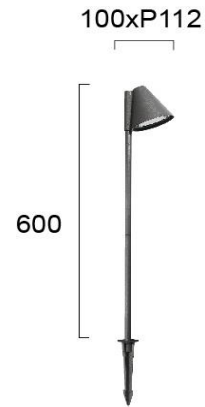

### Product Datasheet

<b>Code</b>	4255900
<b>Description</b>	Floor Luminaire with Spike Gilbert
<b>Family</b>	GILBERT
<b>Type</b>	FLOOR
<b>Type of Lamp</b>	GU10
<b>Watt</b>	MAX 35W
<b>Volt</b>	220-240 VAC
<b>Hertz</b>	50-60 Hz
<b>Class</b>	I
<b>IP</b>	IP65
<b>Environment</b>	Outdoor
<b>Color</b>	DARK GRAY
<b>Material</b>	ELECTROSTATIC PAINTED ALUMINIUM
<b>Length</b>	D:100
<b>Height</b>	H:600
<b>Width</b>	P:112