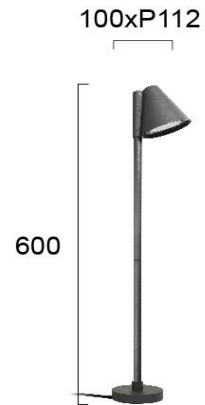

### Product Datasheet

<b>Code</b>	4256000
<b>Description</b>	Floor Luminaire Gilbert
<b>Family</b>	GILBERT
<b>Type</b>	FLOOR
<b>Type of Lamp</b>	GU10
<b>Watt</b>	MAX 35W
<b>Volt</b>	220-240 VAC
<b>Hertz</b>	50-60 Hz
<b>Class</b>	I
<b>IP</b>	IP65
<b>Environment</b>	Outdoor
<b>Color</b>	DARK GRAY
<b>Material</b>	ELECTROSTATIC PAINTED ALUMINIUM
<b>Length</b>	D:100
<b>Height</b>	H:600
<b>Width</b>	P:112