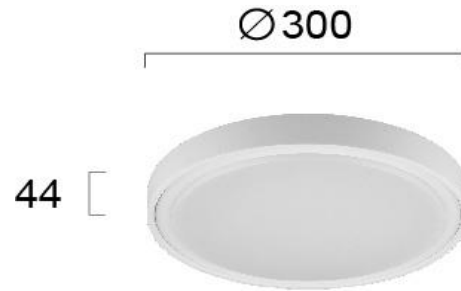

### Product Datasheet

<b>Code</b>	4257300
<b>Description</b>	Ceiling Light Anabella
<b>Family</b>	ANABELLA
<b>Type</b>	CEILING
<b>Type of Lamp</b>	LED module
<b>Watt</b>	19W
<b>Volt</b>	220-240 VAC
<b>Hertz</b>	50-60 Hz
<b>Class</b>	II
<b>IP</b>	IP65
<b>Environment</b>	Outdoor
<b>Color</b>	WHITE
<b>Material</b>	PC/ABS
<b>Length</b>	D:300
<b>Height</b>	H:44
<b>Width</b>	
<b>Kelvin</b>	3000K
<b>Lumen</b>	1240 Lm
<b>Beam Angle</b>	Beam angle 110*
<b>Dimmable</b>	Non-Dimmable