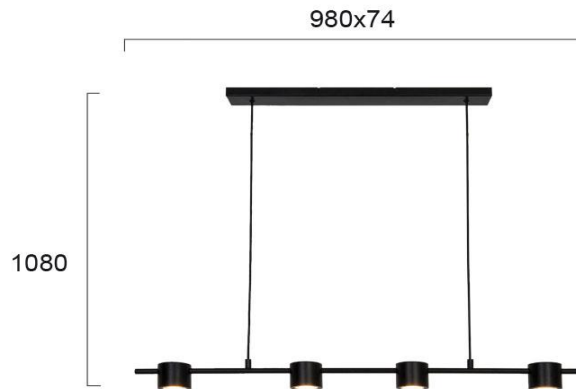

### Product Datasheet

<b>Code</b>	4258200
<b>Description</b>	Suspended Light Prima
<b>Family</b>	PRIMA
<b>Type</b>	PENDANT
<b>Type of Lamp</b>	LED module
<b>Watt</b>	20W
<b>Volt</b>	220-240 VAC
<b>Hertz</b>	50-60 Hz
<b>Class</b>	II
<b>IP</b>	IP20
<b>Environment</b>	Indoor
<b>Color</b>	BLACK
<b>Material</b>	ELECTROSTATIC PAINTED STEEL
<b>Length</b>	L:980
<b>Height</b>	H:1080
<b>Width</b>	W:74
<b>Kelvin</b>	3000K
<b>Lumen</b>	1435 Lm
<b>Beam Angle</b>	BEAM ANGLE 110* , CRI>80 , UGR<22
<b>Dimmable</b>	Non-Dimmable