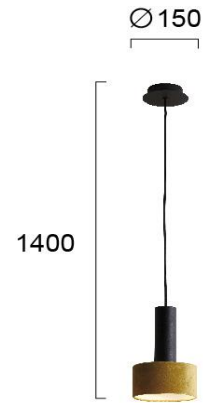

### Product Datasheet

<b>Code</b>	4258300
<b>Description</b>	Pendant Light Gold Arietta
<b>Family</b>	ARIETTA
<b>Type</b>	PENDANT
<b>Type of Lamp</b>	GU10
<b>Watt</b>	MAX 40W
<b>Volt</b>	220-240 VAC
<b>Hertz</b>	50-60 Hz
<b>Class</b>	II
<b>IP</b>	IP20
<b>Environment</b>	Indoor
<b>Color</b>	GOLD VELVET / BLACK
<b>Material</b>	FABRIC SHADE / ELECTROSTATIC PAINTED STEEL
<b>Length</b>	D:150
<b>Height</b>	H:1400
<b>Width</b>	