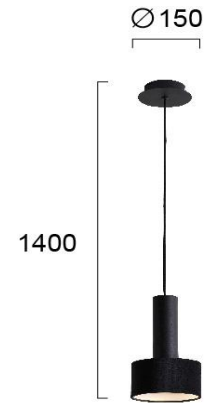

### Product Datasheet

<b>Code</b>	4258301
<b>Description</b>	Pendant Light Black Arietta
<b>Family</b>	ARIETTA
<b>Type</b>	PENDANT
<b>Type of Lamp</b>	GU10
<b>Watt</b>	MAX 40W
<b>Volt</b>	220-240 VAC
<b>Hertz</b>	50-60 Hz
<b>Class</b>	II
<b>IP</b>	IP20
<b>Environment</b>	Indoor
<b>Color</b>	BLACK VELVET / BLACK
<b>Material</b>	FABRIC SHADE / ELECTROSTATIC PAINTED STEEL
<b>Length</b>	D:150
<b>Height</b>	H:1400
<b>Width</b>	