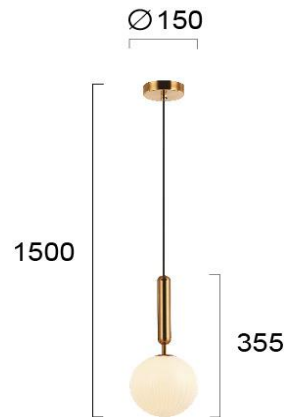

## Product Datasheet

<b>Code</b>	4259300
<b>Description</b>	Pendant Light Jolin
<b>Family</b>	JOLIN
<b>Type</b>	PENDANT
<b>Type of Lamp</b>	G9 LED
<b>Watt</b>	1 x Max 5W
<b>Volt</b>	220-240 VAC
<b>Hertz</b>	50-60 Hz
<b>Class</b>	Class II
<b>IP</b>	IP20
<b>Environment</b>	Indoor
<b>Color</b>	OPAL
<b>Material</b>	GLASS / ALUMINIUM / STEEL
<b>Length</b>	D:150
<b>Height</b>	H:1500
<b>Width</b>	D:100 x 25