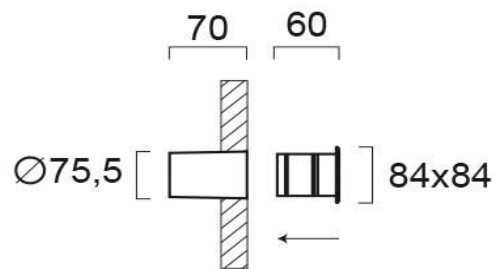

### Product Datasheet

<b>Code</b>	4261200
<b>Description</b>	Recessed Spot Square Serifos
<b>Family</b>	SERIFOS
<b>Type</b>	WALL LIGTHS
<b>Type of Lamp</b>	LED module
<b>Watt</b>	3W
<b>Volt</b>	220-240 VAC
<b>Hertz</b>	50-60 Hz
<b>Class</b>	I
<b>IP</b>	IP54
<b>Environment</b>	Outdoor
<b>Color</b>	ANTHRACITE
<b>Material</b>	ALUMINIUM
<b>Length</b>	L:84
<b>Height</b>	H:84
<b>Width</b>	P:60
<b>Kelvin</b>	3000K
<b>Lumen</b>	146 Lm
<b>Beam Angle</b>	BEAM ANGLE 50*
<b>Dimmable</b>	Non-Dimmable