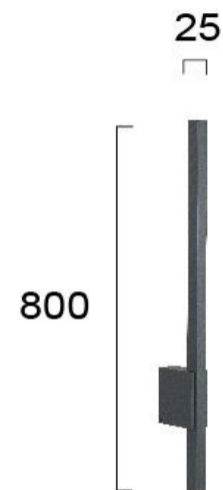

### Product Datasheet

<b>Code</b>	4262600
<b>Description</b>	Wall Light Liam
<b>Family</b>	LIAM
<b>Type</b>	WALL LIGHTS
<b>Type of Lamp</b>	LED module
<b>Watt</b>	12,4W
<b>Volt</b>	220-240 VAC
<b>Hertz</b>	50-60 Hz
<b>Class</b>	I
<b>IP</b>	IP54
<b>Environment</b>	Outdoor
<b>Color</b>	DARK GREY
<b>Material</b>	ALUMINIUM/PC
<b>Length</b>	W:45
<b>Height</b>	H:800
<b>Width</b>	P:95
<b>Kelvin</b>	3000K
<b>Lumen</b>	680 Lm
<b>Beam Angle</b>	Beam Angle 110* / CRI 82
<b>Dimmable</b>	Non-Dimmable