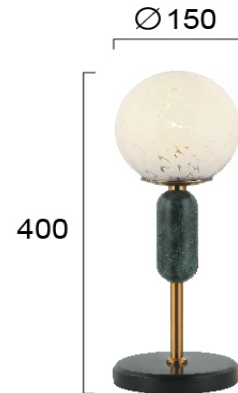

## Product Datasheet

<b>Code</b>	4264300
<b>Description</b>	Table Light Polly
<b>Family</b>	POLLY
<b>Type</b>	TABLE LAMPS
<b>Type of Lamp</b>	E27
<b>Watt</b>	1 x Max 40W
<b>Volt</b>	220-240 VAC
<b>Hertz</b>	50-60 Hz
<b>Class</b>	Class II
<b>IP</b>	IP20
<b>Environment</b>	Indoor
<b>Color</b>	SNOW-FLAKE / GREEN / BLACK / ANCIENT BRASS
<b>Material</b>	GLASS / MARBLE / PLATED STEEL
<b>Length</b>	D: 150
<b>Height</b>	H: 400
<b>Width</b>	