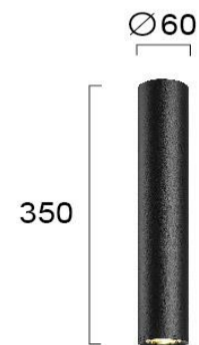

### Product Datasheet

<b>Code</b>	4265100
<b>Description</b>	Ceiling Downlight Ballet
<b>Family</b>	BALLET
<b>Type</b>	SPOTLIGHTS
<b>Type of Lamp</b>	GU10 LED
<b>Watt</b>	1 x MAX 7W
<b>Volt</b>	220-240 VAC
<b>Hertz</b>	50-60 Hz
<b>Class</b>	II
<b>IP</b>	IP20
<b>Environment</b>	Indoor
<b>Color</b>	BLACK MAT
<b>Material</b>	ELECTROSTATIC PAINTED STEEL
<b>Length</b>	D:60
<b>Height</b>	H:350
<b>Width</b>	