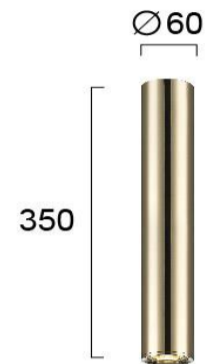

### Product Datasheet

<b>Code</b>	4265101
<b>Description</b>	Ceiling Downlight Ballet
<b>Family</b>	BALLET
<b>Type</b>	SPOTLIGHTS
<b>Type of Lamp</b>	GU10 LED
<b>Watt</b>	1 x MAX 7W
<b>Volt</b>	220-240 VAC
<b>Hertz</b>	50-60 Hz
<b>Class</b>	II
<b>IP</b>	IP20
<b>Environment</b>	Indoor
<b>Color</b>	GOLD
<b>Material</b>	PLATED STEEL
<b>Length</b>	D:60
<b>Height</b>	H:350
<b>Width</b>	