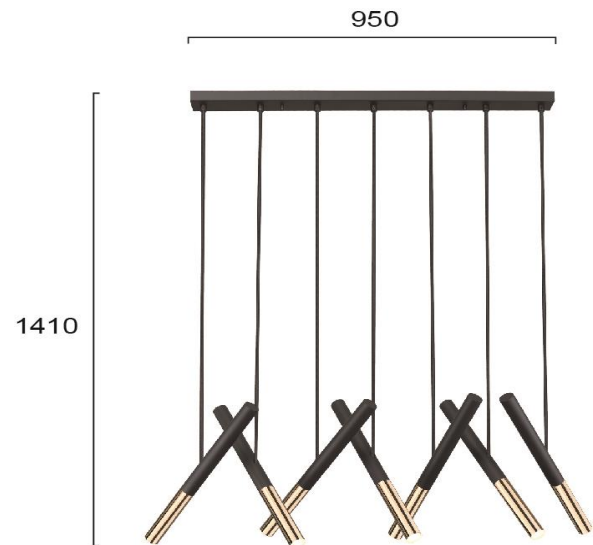

## Product Datasheet

<b>Code</b>	4265400
<b>Description</b>	Suspended Light with Linear Ceiling Base Ballet
<b>Family</b>	BALLET
<b>Type</b>	PENDANT
<b>Type of Lamp</b>	LED module
<b>Watt</b>	36,4W
<b>Volt</b>	220-240 VAC
<b>Hertz</b>	50-60 Hz
<b>Class</b>	Class I
<b>IP</b>	IP20
<b>Environment</b>	Indoor
<b>Color</b>	ANODIZED GOLD / BLACK
<b>Material</b>	ELECTROSTATIC PAINTED STEEL / PLATED STEEL
<b>Length</b>	L:950
<b>Height</b>	H:1410
<b>Width</b>	W:320
<b>Kelvin</b>	3000K
<b>Lumen</b>	3150 Lm
<b>Beam Angle</b>	Beam angle 90* / CRI 83
<b>Dimmable</b>	Dimmable