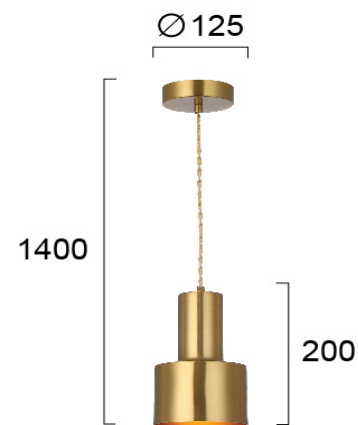

## Product Datasheet

<b>Code</b>	4265900
<b>Description</b>	Pendant Light Solo
<b>Family</b>	SOLO
<b>Type</b>	PENDANT
<b>Type of Lamp</b>	E27
<b>Watt</b>	1 x MAX 60W
<b>Volt</b>	220-240 VAC
<b>Hertz</b>	50-60 Hz
<b>Class</b>	Class II
<b>IP</b>	IP20
<b>Environment</b>	Indoor
<b>Color</b>	BRASS
<b>Material</b>	PLATED STEEL
<b>Length</b>	D: 125
<b>Height</b>	H: 1400
<b>Width</b>	h: 200