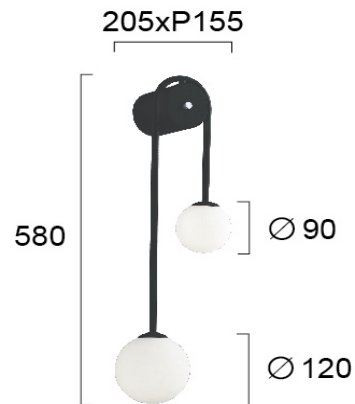

## Product Datasheet

<b>Code</b>	4266300
<b>Description</b>	Wall Light Polina
<b>Family</b>	POLINA
<b>Type</b>	WALL LIGHTS
<b>Type of Lamp</b>	G9
<b>Watt</b>	2 x Max 40W
<b>Volt</b>	220-240 VAC
<b>Hertz</b>	50-60 Hz
<b>Class</b>	Class I
<b>IP</b>	IP20
<b>Environment</b>	Indoor
<b>Color</b>	OPAL / BLACK
<b>Material</b>	GLASS / ELECTROSTATIC PAINTED STEEL
<b>Length</b>	W: 205
<b>Height</b>	H: 580
<b>Width</b>	P: 155