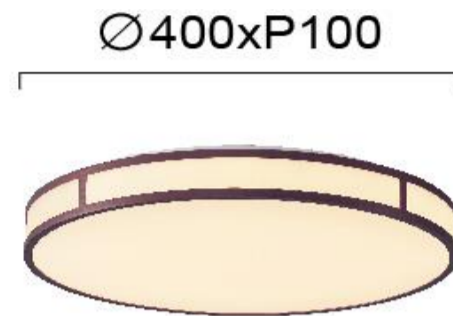

### Product Datasheet

<b>Code</b>	4266600
<b>Description</b>	Ceiling Light Piedro
<b>Family</b>	PIEDRO
<b>Type</b>	CEILING
<b>Type of Lamp</b>	LED module
<b>Watt</b>	40W
<b>Volt</b>	220-240 VAC
<b>Hertz</b>	50-60 Hz
<b>Class</b>	I
<b>IP</b>	IP20
<b>Environment</b>	Indoor
<b>Color</b>	WHITE / COFFEE
<b>Material</b>	ACRYLIC / ALUMINIUM / ELECTROSTATIC PAINTED STEEL
<b>Length</b>	D:400
<b>Height</b>	H:100
<b>Width</b>	
<b>Kelvin</b>	3000K
<b>Lumen</b>	3871 Lm
<b>Beam Angle</b>	CRI 81
<b>Dimmable</b>	Non-Dimmable