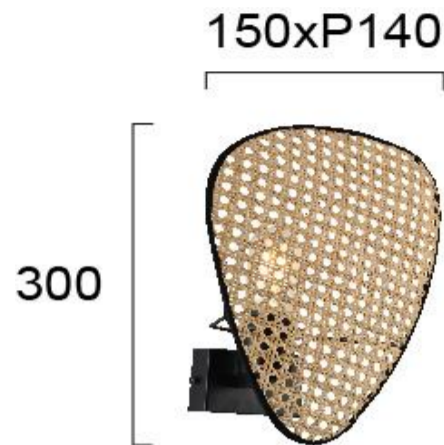

### Product Datasheet

<b>Code</b>	4267900
<b>Description</b>	Wall Light Gheisa
<b>Family</b>	GHEISA
<b>Type</b>	WALL LIGTHS
<b>Type of Lamp</b>	E27
<b>Watt</b>	1 x MAX 40W
<b>Volt</b>	220-240 VAC
<b>Hertz</b>	50-60 Hz
<b>Class</b>	I
<b>IP</b>	IP20
<b>Environment</b>	Indoor
<b>Color</b>	NATURAL / BLACK
<b>Material</b>	RATTAN / ELECTROSTATIC PAINTED STEEL
<b>Length</b>	L:150
<b>Height</b>	H:300
<b>Width</b>	P:140