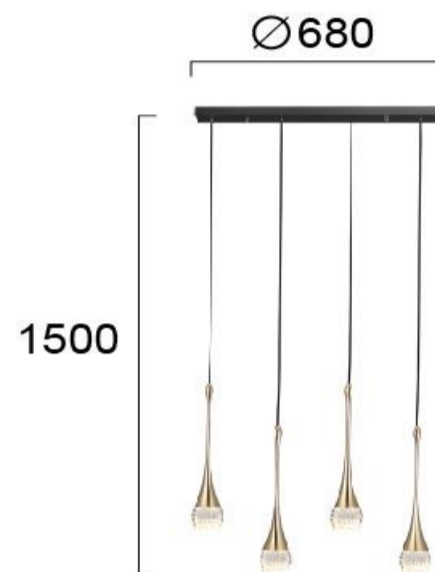

### Product Datasheet

<b>Code</b>	4268600
<b>Description</b>	Suspended Light Star Light
<b>Family</b>	STAR LIGHT
<b>Type</b>	PENDANT
<b>Type of Lamp</b>	LED module
<b>Watt</b>	12W
<b>Volt</b>	220-240 VAC
<b>Hertz</b>	50-60 Hz
<b>Class</b>	I
<b>IP</b>	IP20
<b>Environment</b>	Indoor
<b>Color</b>	TRANSPARENT / GOLD / BLACK
<b>Material</b>	ACRYLIC / ALUMINIUM
<b>Length</b>	L:680
<b>Height</b>	H:1500
<b>Width</b>	D:65
<b>Kelvin</b>	3000K
<b>Lumen</b>	1050 Lm
<b>Beam Angle</b>	Beam Angle 120*
<b>Dimmable</b>	Non-Dimmable