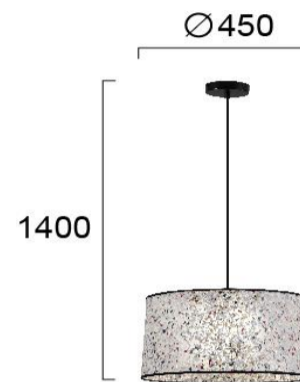

Product Datasheet

Code	4270400
Description	Pendant Light Mozaika
Family	MOZAIKA
Type	PENDANT
Type of Lamp	E27
Watt	1 x MAX 40W
Volt	220-240V
Hertz	50-60 Hz
Class	
IP	IP20
Environment	Indoor
Color	WHITE / BLACK
Material	PVC SHADE / ELECTROSTATIC PAINTED STEEL
Length	D:450
Height	H:1400
Width	