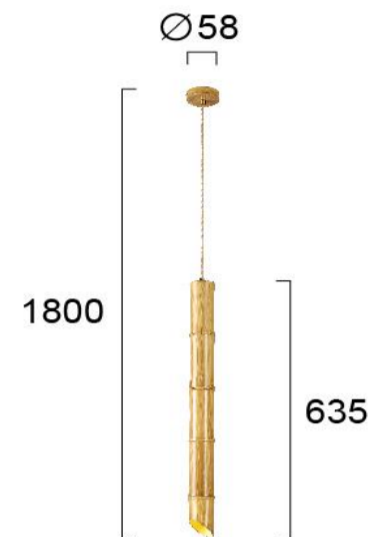

### Product Datasheet

<b>Code</b>	4270500
<b>Description</b>	Pendant Light Bamboo
<b>Family</b>	BAMBOO
<b>Type</b>	PENDANT
<b>Type of Lamp</b>	GU10
<b>Watt</b>	1 x MAX 50W
<b>Volt</b>	220-240 VAC
<b>Hertz</b>	50-60 Hz
<b>Class</b>	II
<b>IP</b>	IP20
<b>Environment</b>	Indoor
<b>Color</b>	BAMBOO
<b>Material</b>	ELECTROSTATIC PAINTED STEEL/ALUMINIUM
<b>Length</b>	D:58
<b>Height</b>	H:1800
<b>Width</b>	