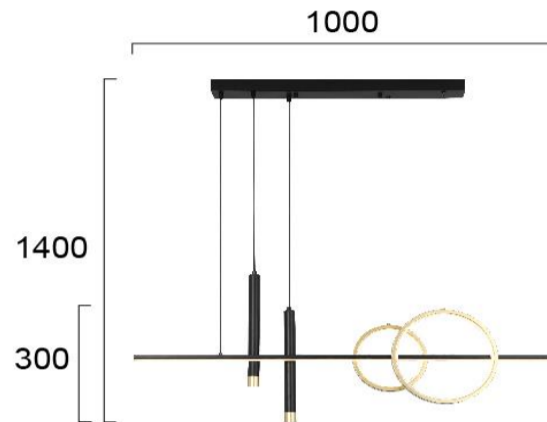

### Product Datasheet

<b>Code</b>	4270600
<b>Description</b>	Suspended Light Combo
<b>Family</b>	COMBO
<b>Type</b>	PENDANT
<b>Type of Lamp</b>	LED module
<b>Watt</b>	22,4W
<b>Volt</b>	220-240 VAC
<b>Hertz</b>	50-60 Hz
<b>Class</b>	II
<b>IP</b>	IP20
<b>Environment</b>	Indoor
<b>Color</b>	BLACK / GOLD
<b>Material</b>	ELECTROSTATIC PAINTED / PLATED STEEL / ACRYLIC
<b>Length</b>	L:1000
<b>Height</b>	H:1400
<b>Width</b>	
<b>Kelvin</b>	3000K
<b>Lumen</b>	799 Lm
<b>Beam Angle</b>	Beam Angle 90* / CRI 82 / UGR<22
<b>Dimmable</b>	Non-Dimmable