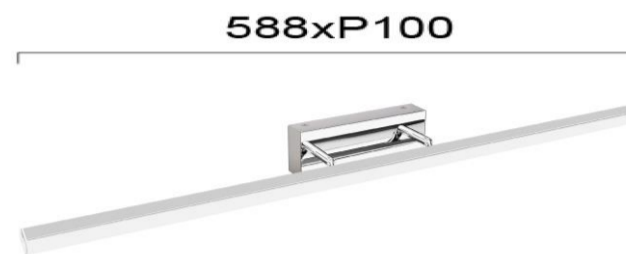

### Product Datasheet

<b>Code</b>	4272100
<b>Description</b>	Adjustable Wall Light Sunny
<b>Family</b>	SUNNY
<b>Type</b>	WALL LIGHTS
<b>Type of Lamp</b>	LED module
<b>Watt</b>	18,4W
<b>Volt</b>	220-240 VAC
<b>Hertz</b>	50-60 Hz
<b>Class</b>	Class I
<b>IP</b>	IP44
<b>Environment</b>	Indoor
<b>Color</b>	CHROME
<b>Material</b>	ACRYLIC / ALUMINIUM
<b>Length</b>	L:588
<b>Height</b>	H:77
<b>Width</b>	P:100
<b>Kelvin</b>	3000K
<b>Lumen</b>	1469 Lm
<b>Beam Angle</b>	Beam Angle 120* / CRI 83
<b>Dimmable</b>	Non-Dimmable