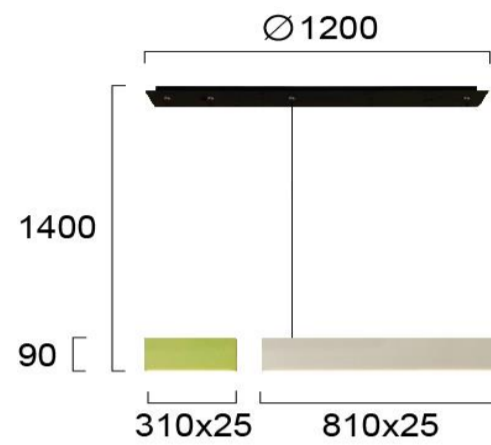

### Product Datasheet

<b>Code</b>	4274400
<b>Description</b>	Suspended Luminaire Chroma
<b>Family</b>	CHROMA
<b>Type</b>	PENDANT
<b>Type of Lamp</b>	LED module
<b>Watt</b>	27W
<b>Volt</b>	220-240 VAC
<b>Hertz</b>	50-60 Hz
<b>Class</b>	Class II
<b>IP</b>	IP20
<b>Environment</b>	Indoor
<b>Color</b>	WHITE / GREEN
<b>Material</b>	ALUMINIUM / ACRYLIC
<b>Length</b>	L:1200
<b>Height</b>	H:1400
<b>Width</b>	
<b>Kelvin</b>	3000K
<b>Lumen</b>	684 Lm
<b>Beam Angle</b>	Beam angle 100* / CRI 82 / UGR<23
<b>Dimmable</b>	Non-Dimmable