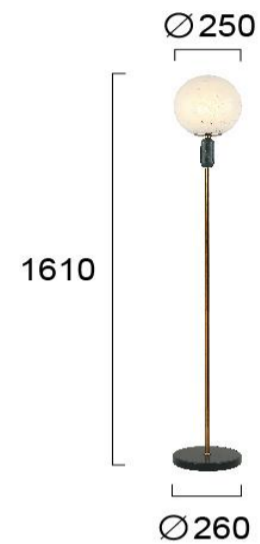

### Product Datasheet

<b>Code</b>	4276000
<b>Description</b>	Floor Lamp Polly
<b>Family</b>	POLLY
<b>Type</b>	FLOOR
<b>Type of Lamp</b>	E27
<b>Watt</b>	1 x Max 40W
<b>Volt</b>	220-240 VAC
<b>Hertz</b>	50-60 Hz
<b>Class</b>	Class II
<b>IP</b>	IP20
<b>Environment</b>	Indoor
<b>Color</b>	SNOW FLAKE / ANCIENT BRASS / GREEN
<b>Material</b>	GLASS / PLATED STEEL / MARBLE
<b>Length</b>	D:250
<b>Height</b>	H:1610
<b>Width</b>	